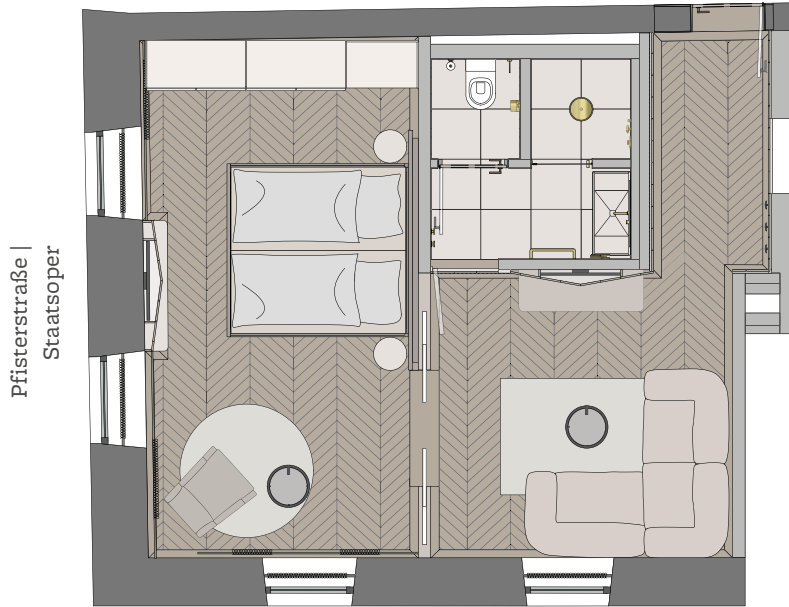

N° 14
Verbindungstür zu N° 15
2. OG

Sparkassenstraße