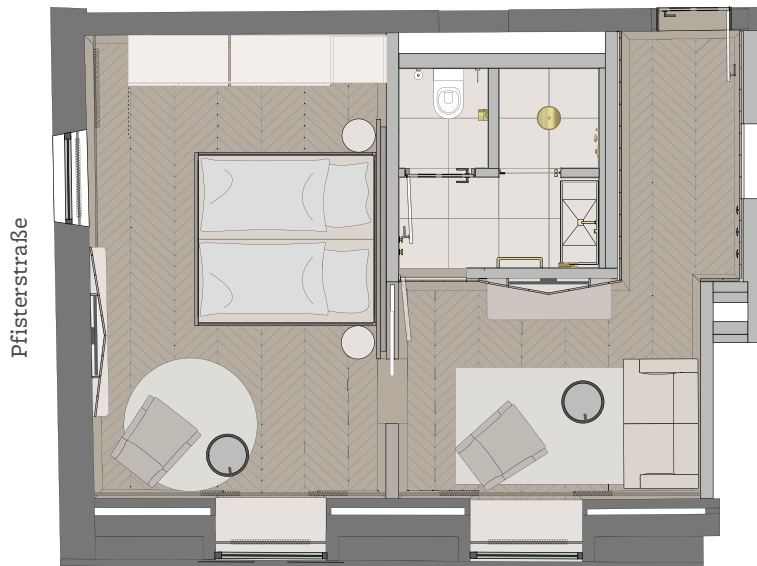

N° 24
Verbindungstür zu N° 25
3. OG

Sparkassenstraße