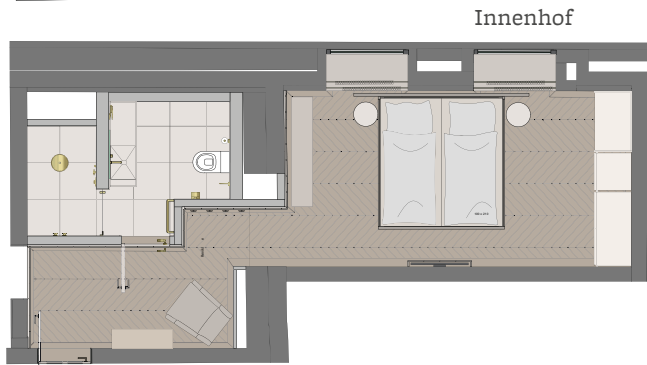

*Junior Suite
ca. 31 qm, max. 2 Gäste*

Gesellen kammer

Gesellenkammer

Kingsize-Bett 2.00 × 2.10 m mit 2 Matratzen
Kombinierter Wohn- und Schlafbereich
Sitzgelegenheit, Salontisch, Schreibtisch (optional)
Kleiderschrank, Garderobe
Offener oder geschlossener Badbereich
Verbindungsmöglichkeiten

Junior Suite
Wohn- & Schlafbereich, Bad

Beim Pfister
zu Hause

N° 176
1. OG

N° 03
2. OG

N° 06
3. OG

N° 07
3. OG

N° 08
3. OG