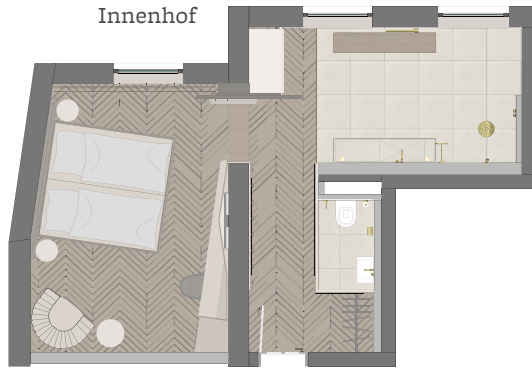

*Junior Suite
ca. 31 qm, max. 2 Gäste*

Gesellen kammer

Gesellenkammer

Kingsize-Bett 2.00 × 2.10 m mit 2 Matratzen
Kombinierter Wohn- und Schlafbereich
Sitzgelegenheit, Salontisch, Schreibtisch (optional)
Kleiderschrank, Garderobe
Offener oder geschlossener Badbereich
Verbindungsmöglichkeiten

Aussicht

N° 176 Innenhof
N° 3 Pfisterstraße
N° 6 Innenhof
N° 7 Innenhof | Pfisterstraße
N° 8 Pfisterstraße

Sonstige Leistungen

gegen Gebühr
Babysitter-Service
Wäsche- und Bügelservice
Room-Service
In-Room-Spa

Junior Suite
Wohn- & Schlafbereich, Bad

Beim Pfister
zu Hause

N° 176
1. OG

N° 03
2. OG

N° 06
3. OG

N° 07
3. OG

N° 08
3. OG